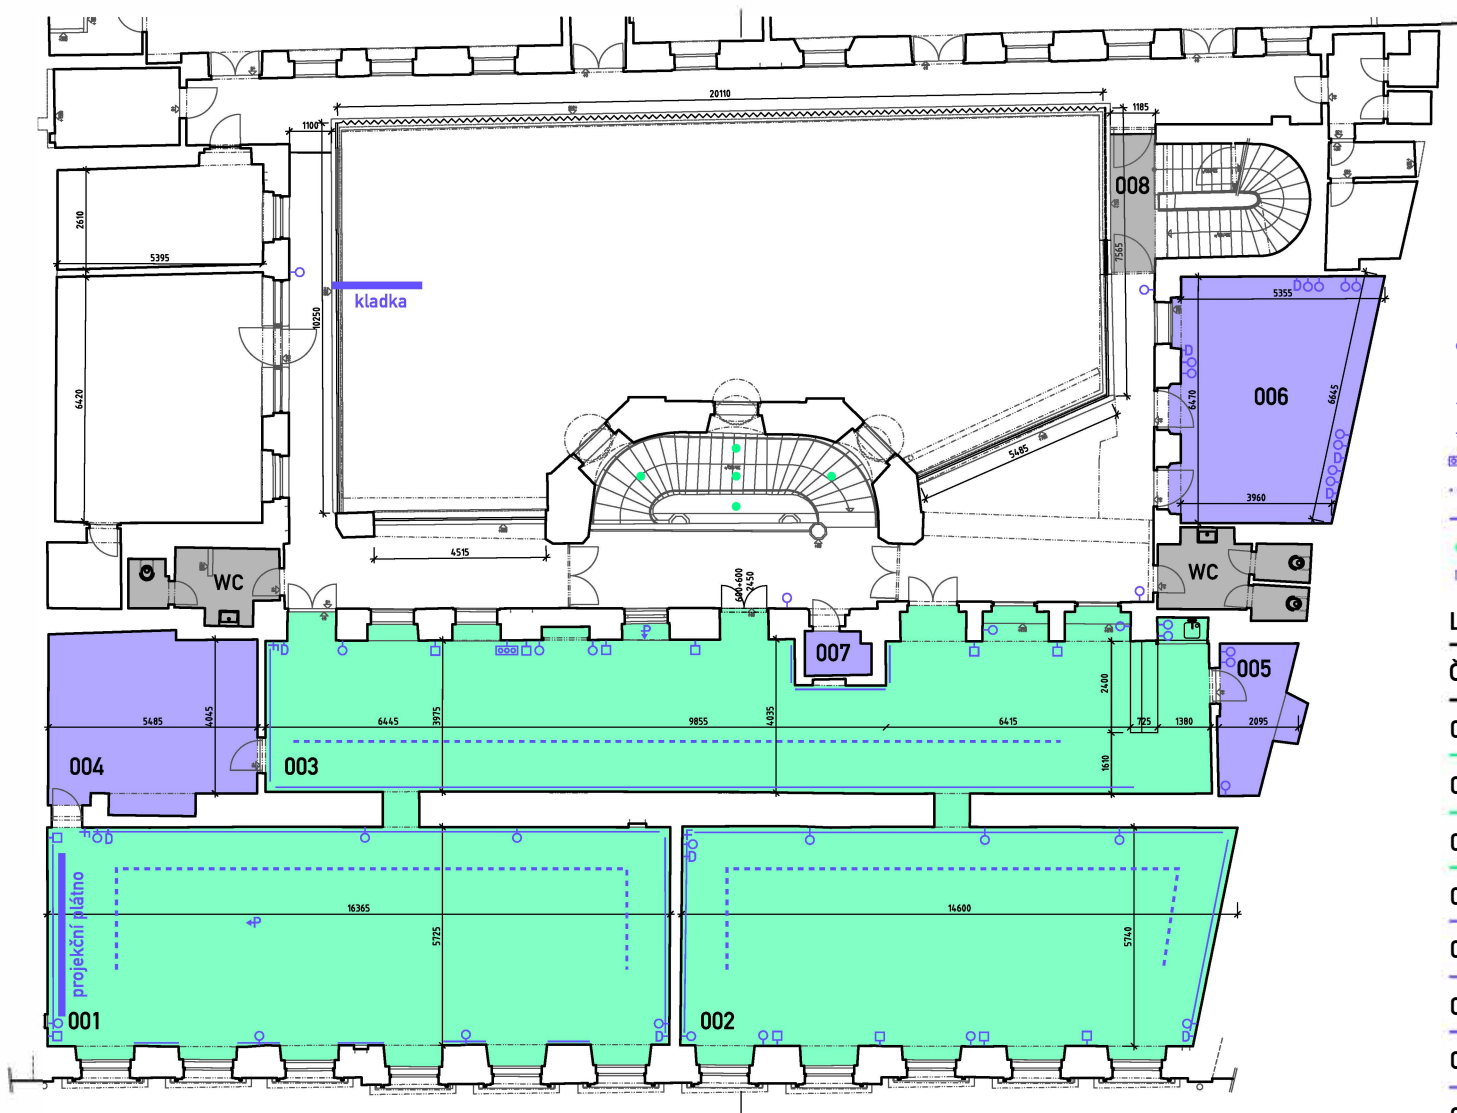

SMETANAQ

GALERIE VLTAVA

- ▶ rozloha 107 m²
- ▶ Maximální kapacita 150 osob
- ▶ Bar využitelný na servírování nápojů
- ▶ Vestavěná knihovna využitelná na propagační materiály
- ▶ Polohovatelná světla
- ▶ Projektor s promítáním na zeď
- ▶ Vestavěná audio sestava
- ▶ Zásuvky - 8 kilowatt - samostatný okruh
- ▶ Galerijní závěsný systém - hliníková lišta + ocelová lanka s nastavitelnými háčky
- ▶ Kuchyňka s profesionální gastro lednicí

- ▶ Rozloha 84 m²
- ▶ Maximální kapacita 100 osob
- ▶ Vestavěná audio sestava
- ▶ Galerijní závěsný systém - hliníková lišta + ocelová lanka s nastavitelnými háčky
- ▶ Klimatizace

* výhled na Petřín

SMETANAQ

80 os.

XXX

Divadelní 5

- zásuvka 220 V
- □ □ datová zásuvka
- ⊕ přípojné místo pro Fullstars
- ⊕ ⊕ projektor a směr projekce
- ⊞ uzavřený okruh pro catering 8 kilowatt
- ⋯ lišta s výbojkovými galerijními světly
- lišta se závěsným systémem na lanka
- nástropní závěsné háčky
- reproduktory