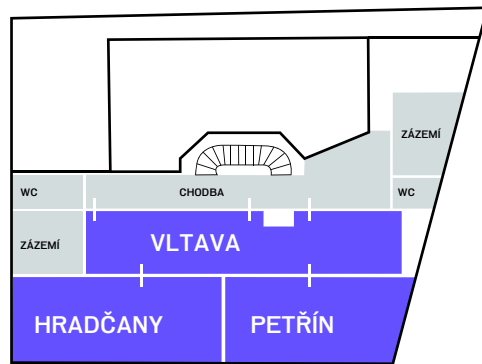

S M E T A N A Q

RAUT

BANKET

ŠKOLA

DIVADLO

HRADČANY
98 m²

PETŘÍN
84 m²

VLTAVA
107 m²

200 osob

80 os.

64 os.

XXX

48 os.

42 os.

XXX

100 os.

80 os.

XXX